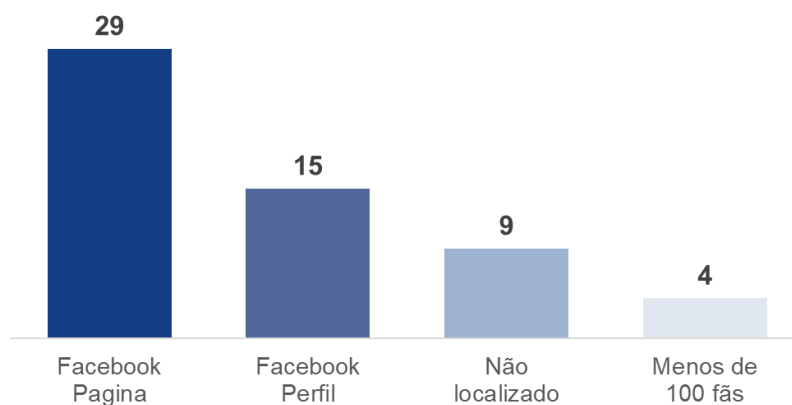

O engajamento é usado para mensurar o nível de interação das pessoas que foram alcançadas pelas publicações de uma página. Chegamos nesse valor através da soma de reações, compartilhamentos e comentários dividido pelo número do alcance. Apesar de não entrar no ranking final, essas são as taxas de engajamento dos candidatos: **Ademar Bandeira** (9,02%); **Professor Helden** (3,59%); **Ari dos Aquáviarios** (0,61%); **Bruna La Close** (0,06%); **Cristiane Sales** (0,07%); **Delegado João Tayah** (10,84%); **Dra. Hellen Freitas** (4,89%); **Erika Carmo** (4,28%); **Francisco Nascimento** (0,17%); **Francy Junior** (16,32%); **João Pedro** (3,56%); **Jessica Italoema** (0,1%); **Lourenzo Gondim** (0,08%); **Luiz Silva** (9,78%); **Professor Denis** (2,85%); **Professora Elisiane** (3,05%); **Professora Rocilda** (0,02%); **Rodrigo Furtado** (1,07%); **Sassá da Construção Civil** (4,2%); **Shirley Abreu** (5,21%); **Silva Santos** (0,48%); **Thiago Medeiros** (1,26%); **Waléria Torres** (2,79%); **Waldemir José** (3,11%).

Partido Trabalhista Brasileiro (PTB)

Número eleitoral: 14

Total de candidatos: 57

ANÁLISE

- O TOP 3 do partido **PTB** foi **Reizo Castelo Branco** em 1º, **Rodrigo Ramos** em 2º e **Sargento Pereirinha** em 3º.
- **Reizo Castelo** ficou em 1º em número de seguidores (**59.847**), e número de curtidas (**5.849**), além do 2º lugar em número de *posts* (**111**) e o 3º em número de comentários (**881**).
- **Rodrigo Ramos** ficou em 1º em número de comentários (**1.155**); 2º em número de curtidas (**3.500**); 3º em número de *posts* (**105**), e 6º em número de seguidores (**4.757**).
- **Sargento Pereirinha** foi o 3º em número de seguidores (**7.281**); 4º em número de curtidas (**3.003**); 2º em número de comentários (**887**), e 4º em número de *posts* (**79**).