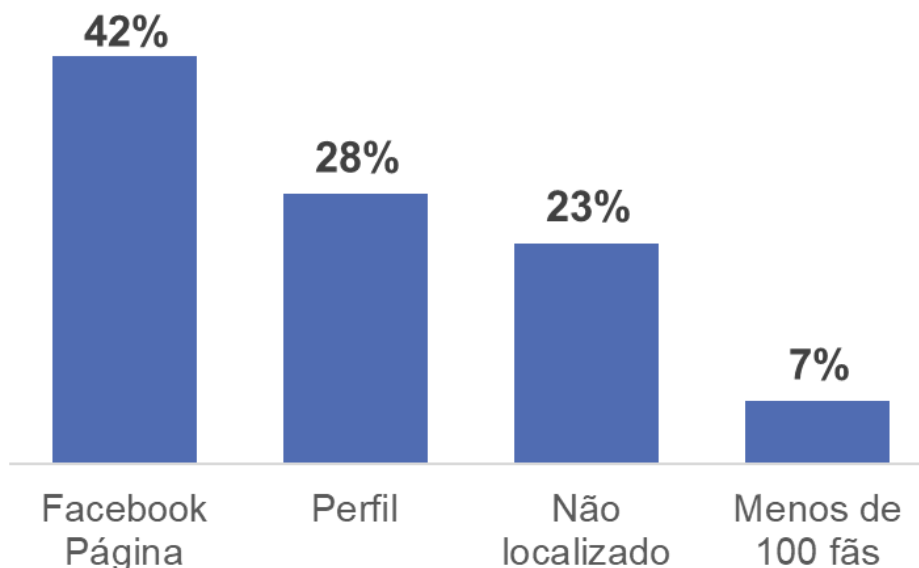

DIGITAL 
PERFORMANCE

FACEBOOK

PERFIL DOS CANDIDATOS

Dados sobre os 1.410 candidatos a vereador em Manaus

GÊNERO

Homens (966); Mulheres (444)

FAIXA ETÁRIA

Mais de 45 anos (771); De 35 a 44 anos (510); De 25 a 34 anos (135); De 18 a 24 anos (36)

ESCOLARIDADE

Ensino Superior (707); Ensino Médio (556); Ensino Fundamental (147)

ESTADO CIVIL

Solteiro(a): 665; Casado(a): 627; Divorciado(a): 103; Viúvo(a): 15

VEREADORES

PRESENÇA DIGITAL

Dados sobre os 1.410 candidatos a vereador em Manaus

FACEBOOK

Facebook Página (598); Facebook Perfil (396);
Não localizado (324); Menos de 100 fãs (92)

- Analisando a presença digital dos candidatos a vereadores de Manaus concluímos que dos 1.410 candidatos a vereador neste ano, 42% (598) possuem página no Facebook; 28% (396) mantêm apenas o perfil pessoal; 23% (324) não foram encontrados nesta rede social, e 7% (92) dos concorrentes possuem uma página no Facebook, porém, com menos de 100 seguidores, impossibilitando a análise pela ferramenta.