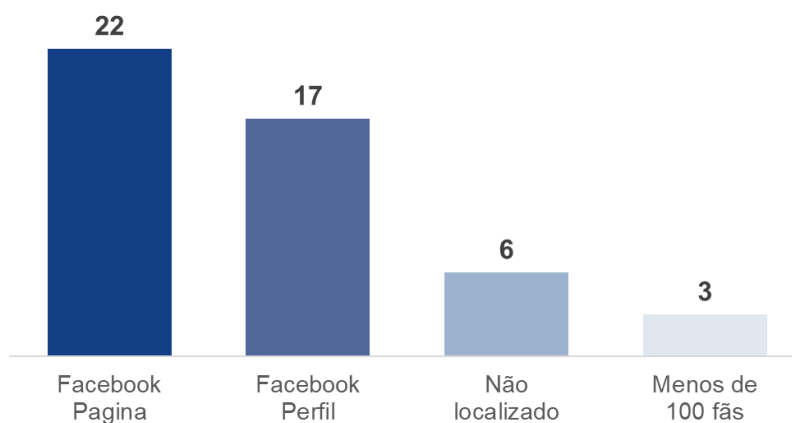

Partido Liberal (PL)

Número eleitoral: 22

Total de candidatos: 48

ANÁLISE

- O TOP 3 do partido **PL** foi **DJ Evandro Jr.** (1º), **André Luiz** (2º) e **Tony Ferreira** (3º).
- **DJ Evandro Jr.** foi o 1º em número de seguidores (**136.849**), em número de curtidas (**12.829**) e em número de comentários (**3.078**), e foi o 5º em número de *posts* (**37**).
- **André Luiz** ficou em 2º em número de curtidas (**19.739**) e em número de comentários (**618**); 3º em número de curtidas (**1.869**), e 7º em número de *posts* (**31**).
- **Tony Ferreira** foi o 2º em número de curtidas (**1.915**); 3º em número de seguidores (**10.014**); 4º em número de comentários (**502**), e 10º em número de *posts* (**25**).