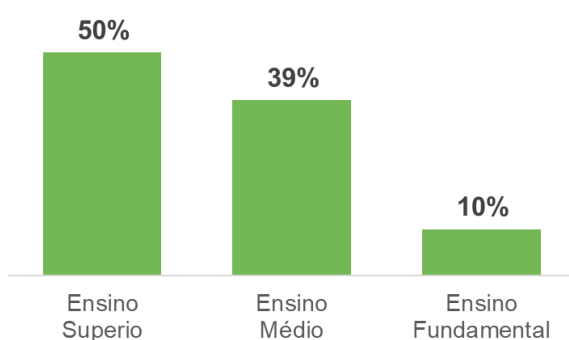

DIGITAL 
PERFORMANCE

FACEBOOK

PERFIL DOS CANDIDATOS

Dados sobre os 1.410 candidatos a vereador em Manaus

GÊNERO

Homens (966); Mulheres (444)

FAIXA ETÁRIA

Mais de 45 anos (771); De 35 a 44 anos (510); De 25 a 34 anos (135); De 18 a 24 anos (36)

ESCOLARIDADE

Ensino Superior (707); Ensino Médio (556); Ensino Fundamental (147)

ESTADO CIVIL

Solteiro(a): 665; Casado(a): 627; Divorciado(a): 103; Viúvo(a): 15

VEREADORES

PRESENÇA DIGITAL

Dados sobre os 1.410 candidatos a vereador em Manaus