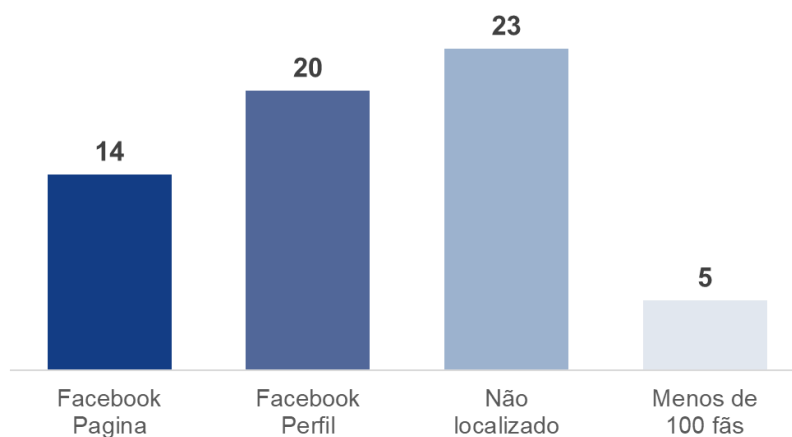

Partido da Mulher Brasileira (PMB)

Número eleitoral: 35

Total de candidatas: 62

ANÁLISE

- O TOP 3 do partido **PMB** mostra **Sidney Souza em 1º**, **Professor Roberth em 2º** e um empate triplo entre **Bombeiro Hudson, Rainiele Fortes e Ribamar Brusmar** no 3º lugar.
- **Sidney Souza** ficou em 1º em número de comentários (**528**) e em número de *posts* (**59**); foi o 3º em seguidores (**1.184**), e 2º em curtidas (**1.243**).
- **Professor Roberth** obteve o 3º lugar em curtidas (**213**) e em comentários (**21**); e foi o 5º em número de seguidores (**938**) e em número de *posts* (**22**).
- **Bombeiro Hudson** ficou em 6º em número de seguidores (**780**); 1º em número de curtidas (**2.345**); 5º em comentários (**9**), e 8º em *posts* (**11**).
- **Rainiele Fortes** alcançou o 8º em seguidores (**612**); 4º em curtidas (**167**); 5º em comentários (**9**), e 3º lugar em *posts* (**38**).
- **Ribamar Brusmar** foi o 2º em comentários (**24**) e *posts* (**39**); 9º em seguidores (**455**), e 7º em número de curtidas (**49**).