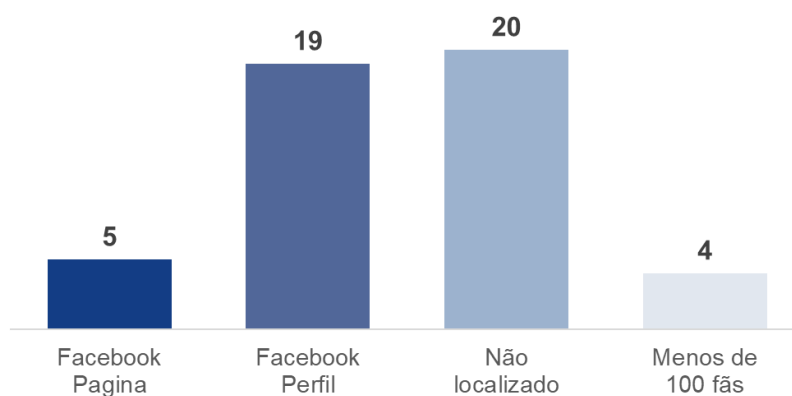

Total de candidatos: 48

ANÁLISE

- O TOP 3 do partido **MDB** foi **Gedeão Amorim**, em 1º; **Marcos Apurinã** em 2º, e **Marcinho do Parque 10**, em 3º.
- **Gedeão Amorim** ficou em 1º em todas as métricas: **14.899** seguidores, **3.562** curtidas, **1.024** comentários e **48 posts**.
- **Marcos Apurinã** ficou com o 2º lugar em número de seguidores (**1.594**), em número de curtidas (**903**), em número de comentários (**85**) e em número de *posts* (**27**).
- **Marcinho do Parque 10** foi o 3º em todas as métricas, com **315** seguidores, **8** curtidas e **2 posts**. Obs.: Marcinho do Parque 10 não teve nenhum comentário em sua página.