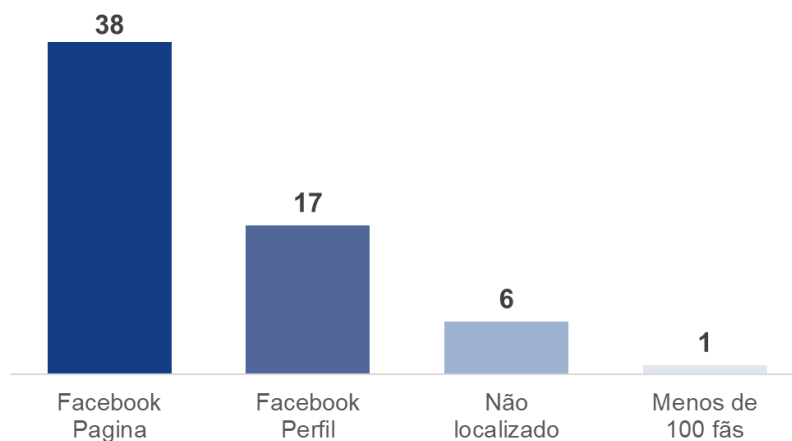

Total de candidatos: 62

ANÁLISE

- O TOP 3 do partido **PSC** foi **Rodrigo Guedes** (1º), **Allan Campelo** (2º) e **Bob Lester** (3º).
- **Rodrigo Guedes** foi o 2º em número de curtidas (**4.673**) e em número de comentários (**1.607**); 5º em número de seguidores (**8.974**), e 4º em número de *posts* (**58**).
- **Allan Campelo** foi o 4º em número de seguidores (**9.755**), em número de curtidas (**4.043**) e em número de comentários (**1.061**), e foi o 3º em número de *posts* (**59**).
- **Bob Lester** ficou em 2º em número de seguidores (**23.167**); 5º em número de curtidas (**3.390**) e em número de *posts* (**53**), e foi o 9º lugar em número de comentários (**475**).