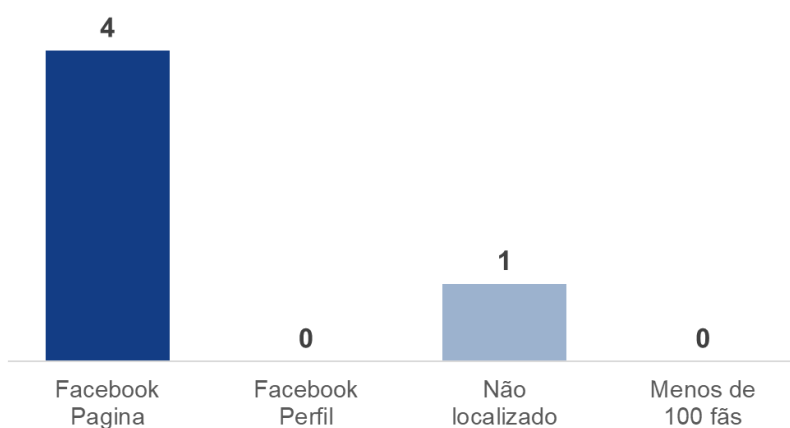

Partido Socialismo e Liberdade (PSOL)

Número eleitoral: 50

Total de candidatos: 05

ANÁLISE

- O TOP 3 do partido **PSOL** foi **Professor Jevaldo** (1º), **Michelle da Bancada Coletiva** (2ª) e **Professor Ricardo Souza** (3º).
- **Professor Jevaldo** ficou em 1º em número de seguidores (**1.051**), curtidas (**230**), comentários (**70**), e foi o 3º em *posts* (**18**).
- **Michelle da Bancada Coletiva** foi a 1ª em número de *posts* (**25**); 3ª em número de curtidas (**42**) e em comentários (**4**), e foi a 2ª em número de seguidores (**566**).
- **Professor Ricardo Souza** ficou em 2º em número de comentários (**8**), em curtidas (**118**) e *posts* (**19**), e foi o 4º em número de seguidores (**323**).