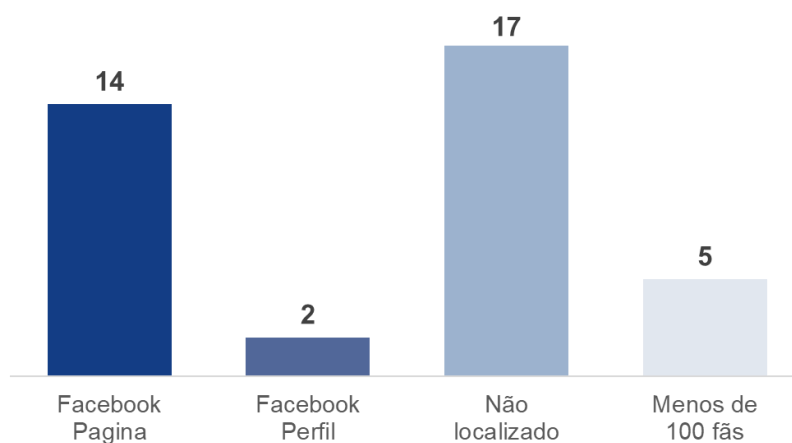

Total de candidatos: 39

ANÁLISE

- O TOP 3 do partido **PDT** ficou com **Cecília Motta** (1ª), **Amanda Guedes** (2ª) e **Professor Ian** (3ª).
- **Cecília Motta** foi o 1º lugar em número de seguidores (**1.025**) e número de comentários (**50**), 6º em número de curtidas (**43**) e 3º em número de *posts* (**17**).
- **Amanda Guedes** foi a 1ª em número de curtidas (**519**) e número de *posts* (**20**). Também foi 5ª em número de seguidores (**492**) e 6ª em número de comentários (**8**).
- **Professor Ian** foi o 2º em número de seguidores (716) e número de curtidas (203), além do 3º em número de comentários (**15**) e 7º em número de *posts* (**8**).