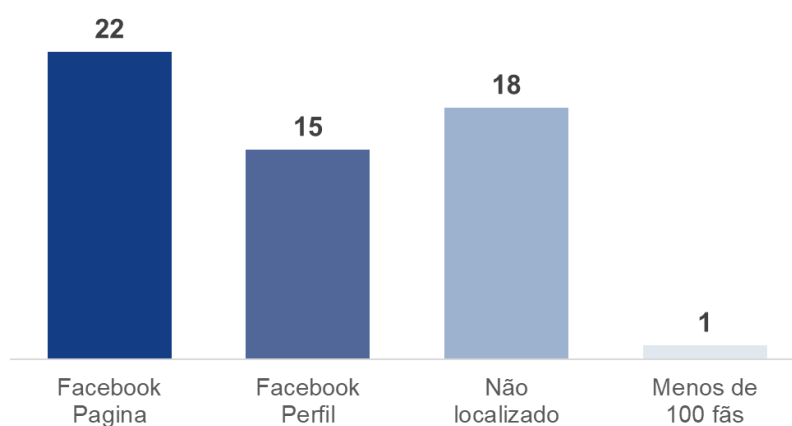

ESCOLARIDADE

Ensino Superior (707); Ensino Médio (556); Ensino Fundamental (147)

ESTADO CIVIL

Solteiro(a): 665; Casado(a): 627; Divorciado(a): 103; Viúvo(a): 15

VEREADORES

PRESENÇA DIGITAL

Dados sobre os 1.410 candidatos a vereador em Manaus

FACEBOOK

Facebook Página (598); Facebook Perfil (396);
Não localizado (324); Menos de 100 fãs (92)

- Analisando a presença digital dos candidatos a vereadores de Manaus concluímos que dos 1.410 candidatos a vereador neste ano, 42% (598) possuem página no Facebook; 28% (396) mantêm apenas o perfil pessoal; 23% (324) não foram encontrados nesta rede social, e 7% (92) dos concorrentes possuem uma página no Facebook, porém, com menos de 100 seguidores, impossibilitando a análise pela ferramenta.

Republicanos

Número eleitoral: 10

Total de candidatos: 56

ANÁLISE

- O TOP 3 do partido **Republicanos** foi composto por **Capitão Carpê Andrade** (1º), **Cabo Coutinho** (2º) e **Amauri Gomes Protetor** (3º).
- **Carpê Andrade** foi o 1º lugar em todas as métricas, em número de seguidores (**108.424**), em número de curtidas (**106.471**), em número de comentários (**22.792**) e número de *posts* (**177**).
- **Cabo Coutinho** ficou com o 2º lugar em todas as métricas: **75.677** em número de seguidores; **74.676** em número de curtidas; **7.275** em número de comentários, e **133** em número de *posts*.
- **Amauri Gomes Protetor** obteve o 3º lugar em número de curtidas (**26.454**) e em número de comentários (**7.275**); foi o 4º em número de seguidores (**18.858**), e 6º em número de *posts* (**59**).