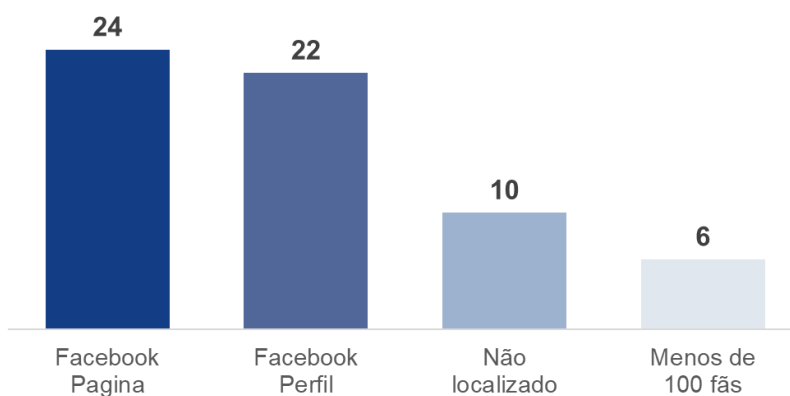

Total de candidatos: 62

ANÁLISE

- O TOP 3 do PT ficou com o **Delegado João Tayah** (1º), **João Pedro** (2º) e **Waldemir José** (3º).
- **Delegado João Tayah** foi o 1º lugar em todas as métricas, com **14.335** seguidores; **23.379** curtidas; **2.594** comentários, e **116 posts**.
- **João Pedro** ficou em 2º em número de *posts* (**98**); 3º em número de comentários (**508**) e foi o 4º em número de curtidas (**2.411**) e em número de seguidores (**5.092**).
- **Waldemir José** foi o 2º em número de comentários (**581**); 5º em número de *posts* (**81**) e número de curtidas (**2.076**), e 3º em número de seguidores (**6.304**).