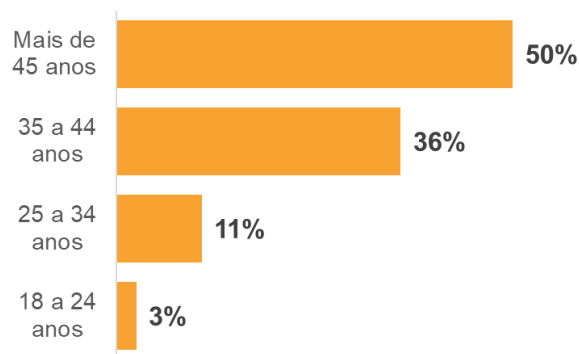

DIGITAL 
PERFORMANCE

FACEBOOK

PERFIL DOS CANDIDATOS

Dados sobre os 1.410 candidatos a vereador em Manaus

GÊNERO

Homens (966); Mulheres (444)

FAIXA ETÁRIA

Mais de 45 anos (771); De 35 a 44 anos (510); De 25 a 34 anos (135); De 18 a 24 anos (36)

ESCOLARIDADE

Ensino Superior (707); Ensino Médio (556); Ensino Fundamental (147)

ESTADO CIVIL

Solteiro(a): 665; Casado(a): 627; Divorciado(a): 103; Viúvo(a): 15

VEREADORES

PRESENÇA DIGITAL

Dados sobre os 1.410 candidatos a vereador em Manaus