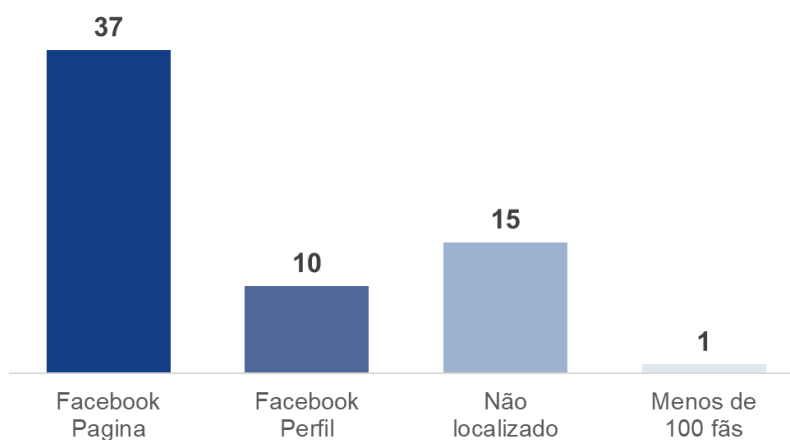

Total de candidatos: 63*

ANÁLISE

- O TOP 3 do partido **DC** apresenta **Celso Corsino** e **Dr. Isaac Tayah** empatados em 1º, e **Stones Machado** em 3º.
- **Celso Corsino** ficou em 1º em número de seguidores (**10.581**) e em número de *posts* (**61**); e foi 4º em número de curtidas (**671**) e em comentários (**152**).
- **Dr. Isaac Tayah** ficou em 2º em número de seguidores (**6.335**) e em número de *posts* (**49**), e foi 3º em número de curtidas (**1.597**) e número de comentários (**296**).
- **Stones Machado** ficou com a 1ª colocação comentários (**846**); 2º em número de curtidas (**2.240**); 5º em número de *posts* (**35**), e 9º em número de seguidores (**1.718**).

*Nota: Este número representa o total de candidatos disponíveis no Tribunal Superior Eleitoral. Entretanto, cada partido tem o limite de 62 candidaturas.