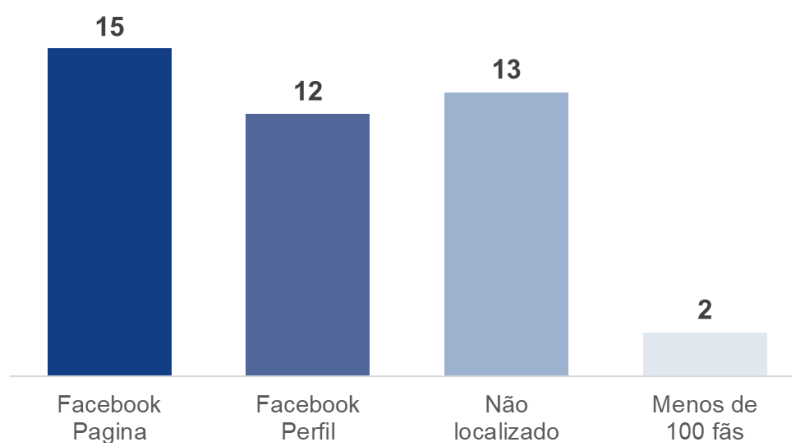

Total de candidatos: 42

ANÁLISE

- O TOP 3 do **PODEMOS** foi **Amom** (1º), **Marcel Alexandre** (1º) e **Professora Jacqueline** (3ª).
- **Amom** e **Marcel Alexandre** empataram no 1º lugar.
- **Amom** foi o 1º lugar em número de curtidas (**8.410**), comentários (**1.513**) e *posts* (**107**), e foi o 6º em número de seguidores (**3.112**).
- **Marcel Alexandre** foi o 1º em número de seguidores (**25.607**); 2º em número de curtidas (**5.083**), e foi 3º em número de comentários (**528**) e em *posts* (**62**).
- **Professora Jacqueline** ficou em 3º em número de seguidores (**7.185**) e em número de curtidas (**4.539**); foi a 2ª em número de comentários (**604**) e a 5ª em número de *posts* (**55**).