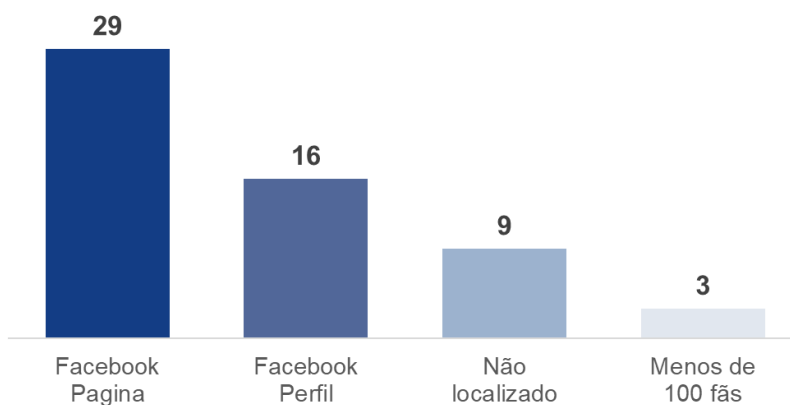

Total de candidatos: 57

ANÁLISE

- O TOP 3 do partido **PTC** foi **Sargento Joanderson**, **Renato Bessa** e **Peixoto**.
- **Sargento Joanderson** ficou em 1º em todas as métricas, com **37.069** seguidores; **145.539** curtidas; **10.912** comentários e **176 posts**.
- Empatados no 2º lugar temos **Renato Bessa** e **Peixoto**. Bessa ficou em 14º em número de seguidores (**597**); em 4º em número de comentários (**92**), e 3º em número de curtidas (**1.091**) e número de *posts* (**48**).
- Peixoto foi o 6º em número de seguidores, com **2.398**; o 5º em número de curtidas, com **518**; o 11º em número de comentários, com **17**, e o 2º em número de *posts*, com **50**.