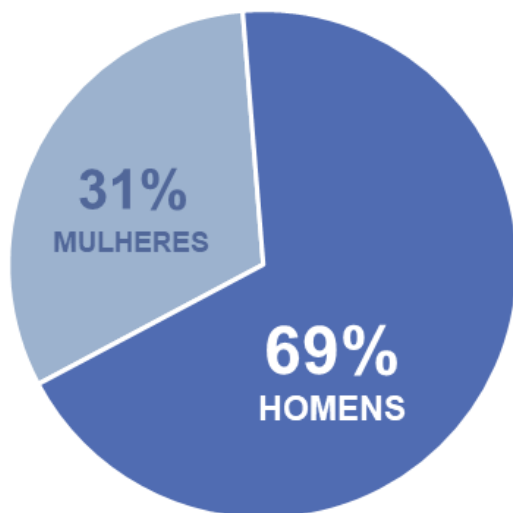

DIGITAL 
PERFORMANCE

FACEBOOK

PERFIL DOS CANDIDATOS

Dados sobre os 1.410 candidatos a vereador em Manaus

GÊNERO

Homens (966); Mulheres (444)

FAIXA ETÁRIA

Mais de 45 anos (771); De 35 a 44 anos (510); De 25 a 34 anos (135); De 18 a 24 anos (36)