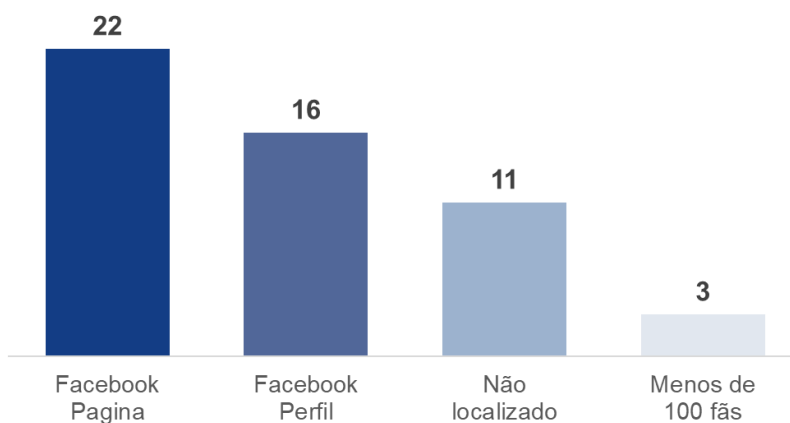

Partido da Social Democracia Brasileira (PSDB)

Número eleitoral 45

Total de candidatos: 52

ANÁLISE

- O TOP 3 do partido **PSDB** foi **Raulzinho** (1º), **Coronel Gilvandro** (2º) e **Dante** (3º).
- **Raulzinho** ficou em 1º em seguidores (**21.870**); 2º em número de curtidas (**8.496**) e *posts* (**108**), e foi o 3º em comentários (**1.186**).
- **Coronel Gilvandro Mota** ficou em 1º número de curtidas (**8.716**) e de comentários (**1.638**); 3º em número de *posts* (**101**), e 5º em seguidores (**10.239**).
- **Dante** ficou em 4º em comentários (**747**) e *posts* (**78**); 3º em número de curtidas (**3.519**), e 8º em número de seguidores (**5.735**).