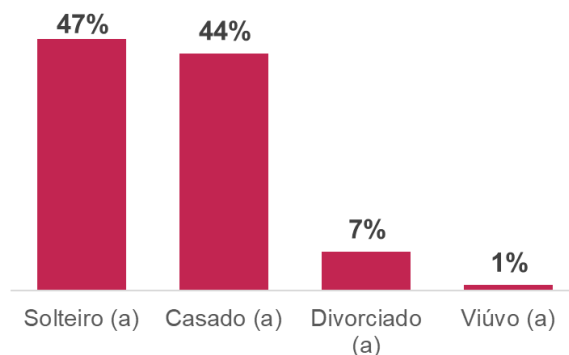

DIGITAL 
PERFORMANCE

FACEBOOK

PERFIL DOS CANDIDATOS

Dados sobre os 1.410 candidatos a vereador em Manaus

GÊNERO

Homens (966); Mulheres (444)

FAIXA ETÁRIA

Mais de 45 anos (771); De 35 a 44 anos (510); De 25 a 34 anos (135); De 18 a 24 anos (36)

ESCOLARIDADE

Ensino Superior (707); Ensino Médio (556); Ensino Fundamental (147)

ESTADO CIVIL

Solteiro(a): 665; Casado(a): 627; Divorciado(a): 103; Viúvo(a): 15

VEREADORES

PRESENÇA DIGITAL

Dados sobre os 1.410 candidatos a vereador em Manaus