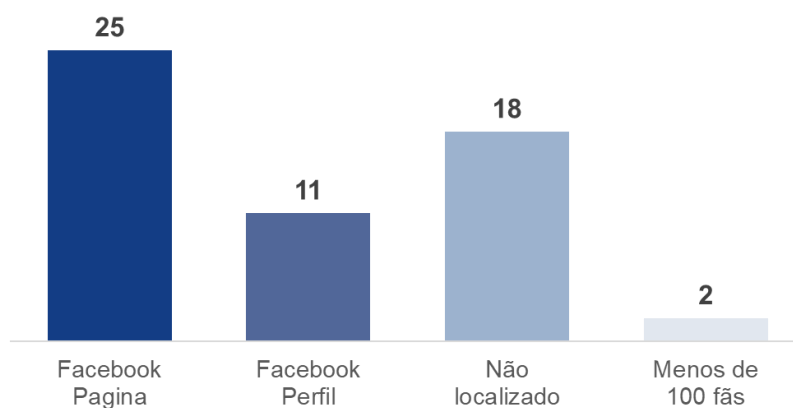

Total de candidatos: 56

ANÁLISE

- O TOP 3 do **PROS** ficou com **Coronel Benfica em primeiro**. **Elan Alencar** e **Henrique Oliveira ficaram empatados em 2º**.
- **Coronel Benfica** foi o 1º em número de curtidas (**3.155**) e comentários (**313**); 2º em número de seguidores (**18.839**), e o 6º em *posts* (**42**).
- **Elan Alencar** foi o 2º em número de comentários (**179**); 3º em número de curtidas (**933**) e em número de seguidores (**13.629**), e 5º em quantidade de *posts* (**52**).
- **Henrique Oliveira** foi o 1º em número de seguidores (**97.313**); 3º em número de comentários (**120**) e em número de *posts* (**55**), e o 6º em número de curtidas (**757**).