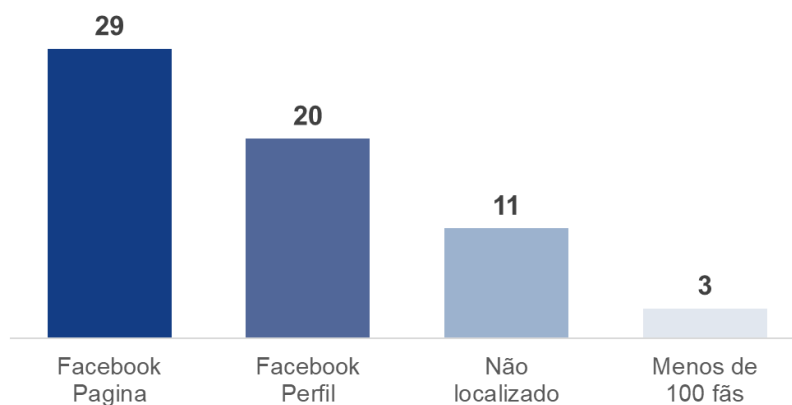

Partido Socialista Brasileiro (PSB)

Número eleitoral: 40

Total de candidatos: 63*

ANÁLISE

- O TOP 3 do partido **PSB** foi **Viviane Lima** (1ª), **Joaquim Felipe** (2º) e **Marcelo Serafim** (3º).
- **Viviane Lima** ficou em 1º em número de curtidas (**82.130**), em comentários (**30.958**) e *posts* (**105**), e foi a 2ª em seguidores, com **43.039**.
- **Joaquim Felipe** ficou em 2º em número de curtidas (**5.088**) e *posts* (**55**), e 4º em número de seguidores (**11.251**) e em comentários (**484**).
- **Marcelo Serafim** ficou em 3º lugar em número de seguidores (**41.213**) e em quantidade de comentários (**507**); foi o 4º em curtidas (**2.840**), e o 10º em *posts* (**30**).

*Nota: Este número representa o total de candidatos disponíveis no Tribunal Superior Eleitoral. Entretanto, cada partido tem o limite de 62 candidaturas.