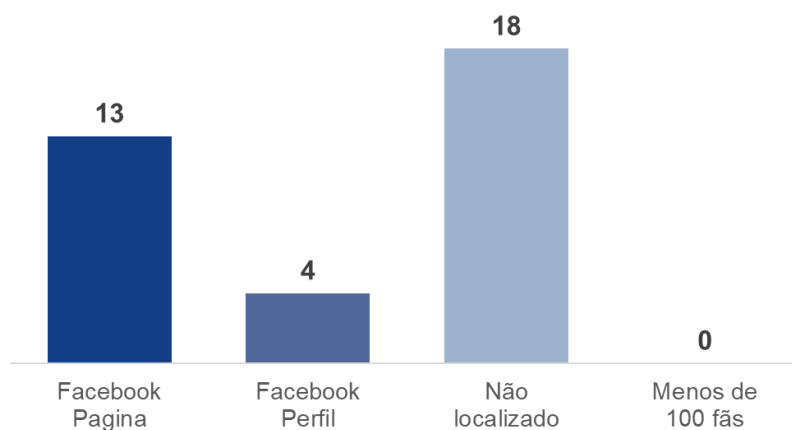

Total de candidatos: 35

ANÁLISE

- O TOP 3 do partido **DEMOCRATAS** foi **Dr. Ewerton Wanderley** (1º), **Gilmar Nascimento** (2º) e **Sandro Maia** (3º).
- **Dr. Ewerton** foi o 1º em número de seguidores (**5.678**) e curtidas (**3.566**); e o 2º em número de comentários (**636**) e em número de *posts* (**46**).
- **Gilmar Nascimento** foi o 1º número de comentários (**832**); 3º em número de seguidores (**4.871**) e em número de *posts* (**43**), e 2º em número de curtidas (**1.709**).
- **Sandro Maia** foi o 1º em número de *posts* (**112**); 3º em número de curtidas (**1.406**) e em número de comentários (**158**), e 6º em número de seguidores (**2.434**).