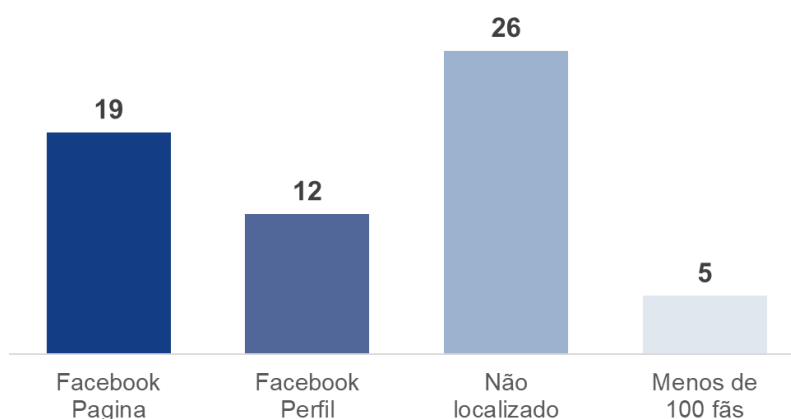

Partido Verde

Partido Verde (PV)

Número eleitoral: 43

Total de candidatos: 62

ANÁLISE

- O TOP 3 do partido **PV** foi **Fransuá Matos** (1º), **Delegado Mauro Duarte** (2º) e **Everaldo Farias** (3º).
- **Fransuá Matos** ficou em 1º em número de seguidores (**25.800**), em comentários (**2.024**) e número de *posts* (**81**), e foi o 8º em curtidas (**8.920**).
- **Delegado Mauro Duarte** ficou em 2º em número de seguidores (**24.322**) e número de *posts* (**75**); 5º em número de curtidas (**2.384**), e 4º em número de comentários (**307**).
- **Everaldo Farias** ficou em 2º em comentários (**686**); 3º em *posts* (**66**); 4º em seguidores (**10.027**), e 6º em curtidas (**2.463**).